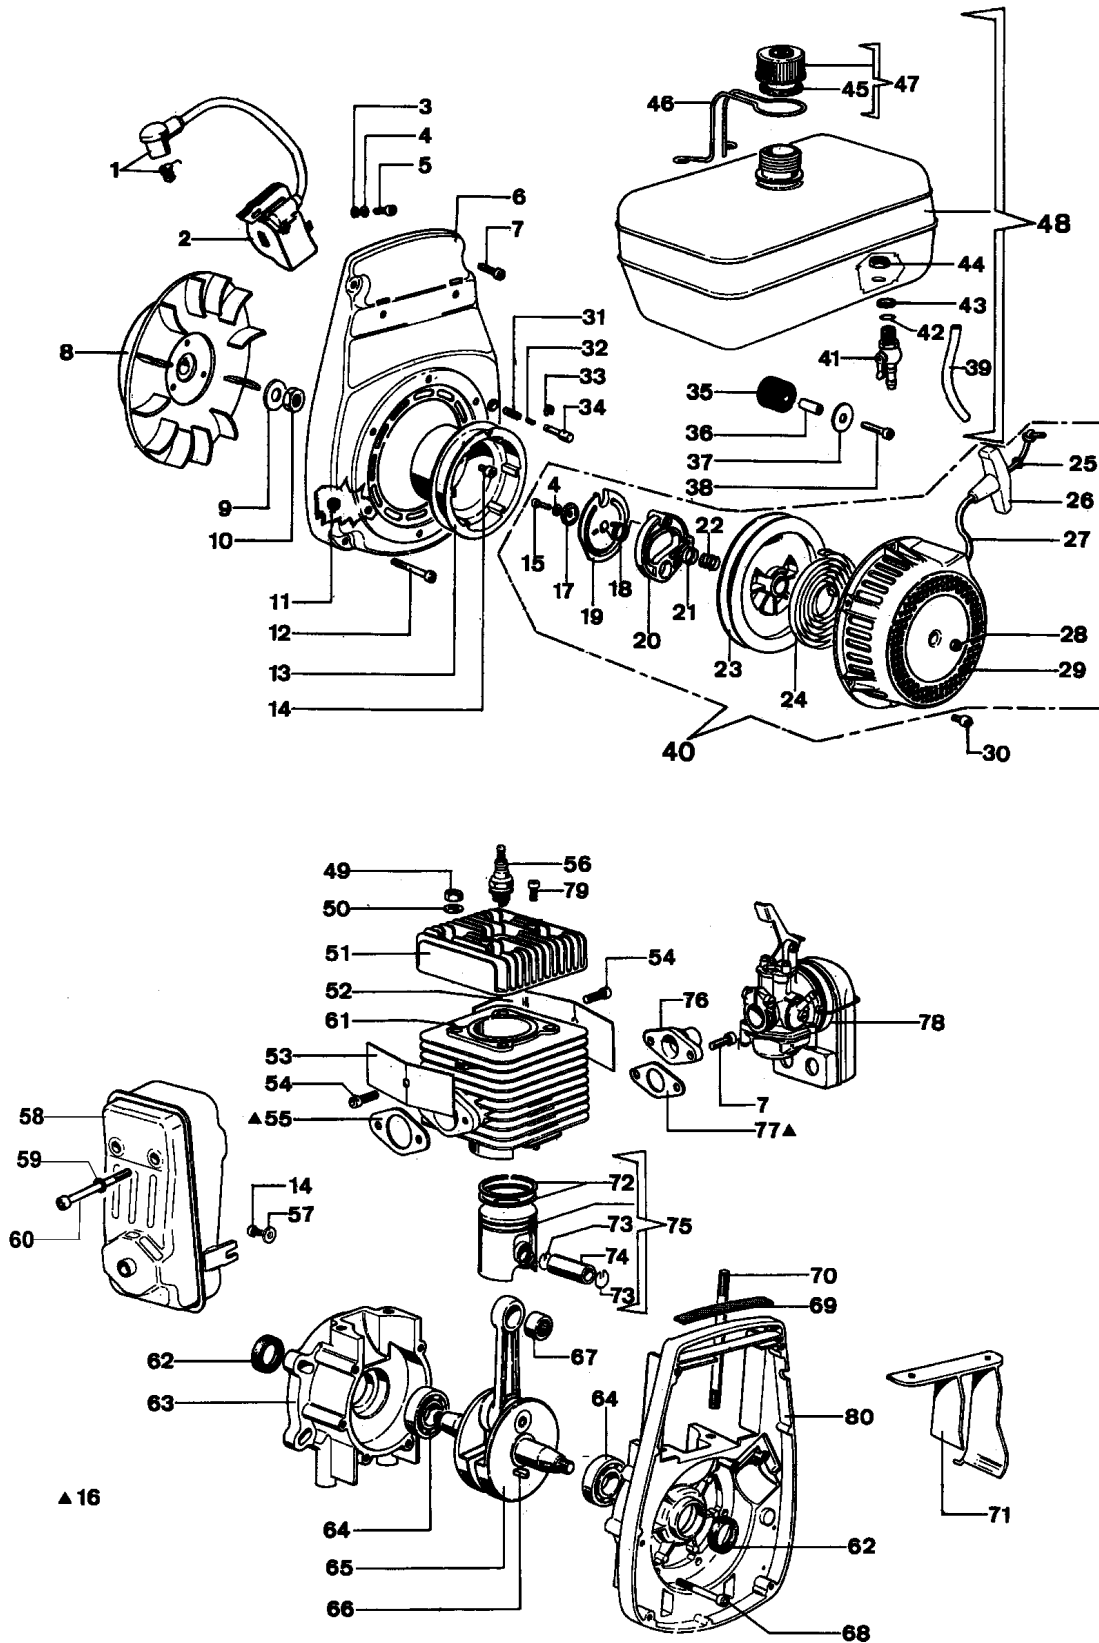

Illustration Anlassen und motor

Illustration Anlassen und motor

Bild Nr.	St.- Zahl	Teile Nr.	Beschreibung
47	1	30000022	Stopfen
48	1	30200016	Benzin tank
49	4	32000028	Mutter
50	4	302000159	Scheibe
51	1	302000040	Gehäuse
52	1	302000042	Blech
53	1	302000041	Blech
54	2	302000024	Schraube
55	1	302000106	Dichtungen set
56	1	005000019	Zündkerze
57	1	3918005	Scheibe
58	1	302000182	Auspuff
59	2	3833076	Scheibe
60	2	365000092	Schraube
61	1	302000039R	Zylinder
62	2	302000030	Kobelring
63	1	302000038	Gehäuse rohr
64	2	302000029	Lager
65	1	302000050	Kurbelwelle
66	1	302000031R	Keil
67	1	302000047	Lager
68	6	3801029	Schraube
69	1	302000005	Halter
70	4	302000027	Stiftschraube
71	1	302000033	Deflector
72	2	008000015R	Kolbenring Ø50
73	2	302000105	Ring
74	1	302000049	Kolben ring
75	1	302000097	Kolben komplet Ø50
76	1	302000045	Kollektor
77	1	302000035	Dichtung
78	1	302000180	Vergaser SHA14-12L
79	2	3801009	Schraube
80	1	302000037	Gehäuse rohr